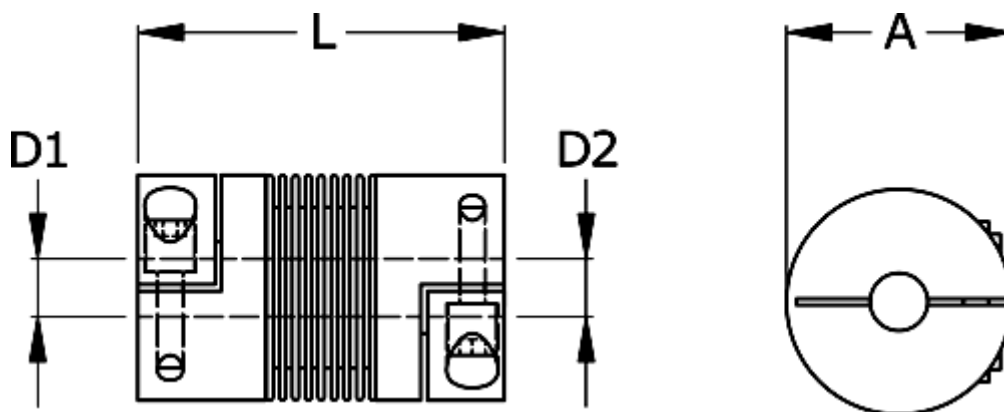

Varenummer: 3330400300652530
Beskrivelse: Metalbælgkobling type 4 str.30
Længde 65 mm, boring 25/30 mm

Mål

A	= 56
D1	= 25
D2	= 30
L	= 65
Nom. moment NM (Tkn)	= 30